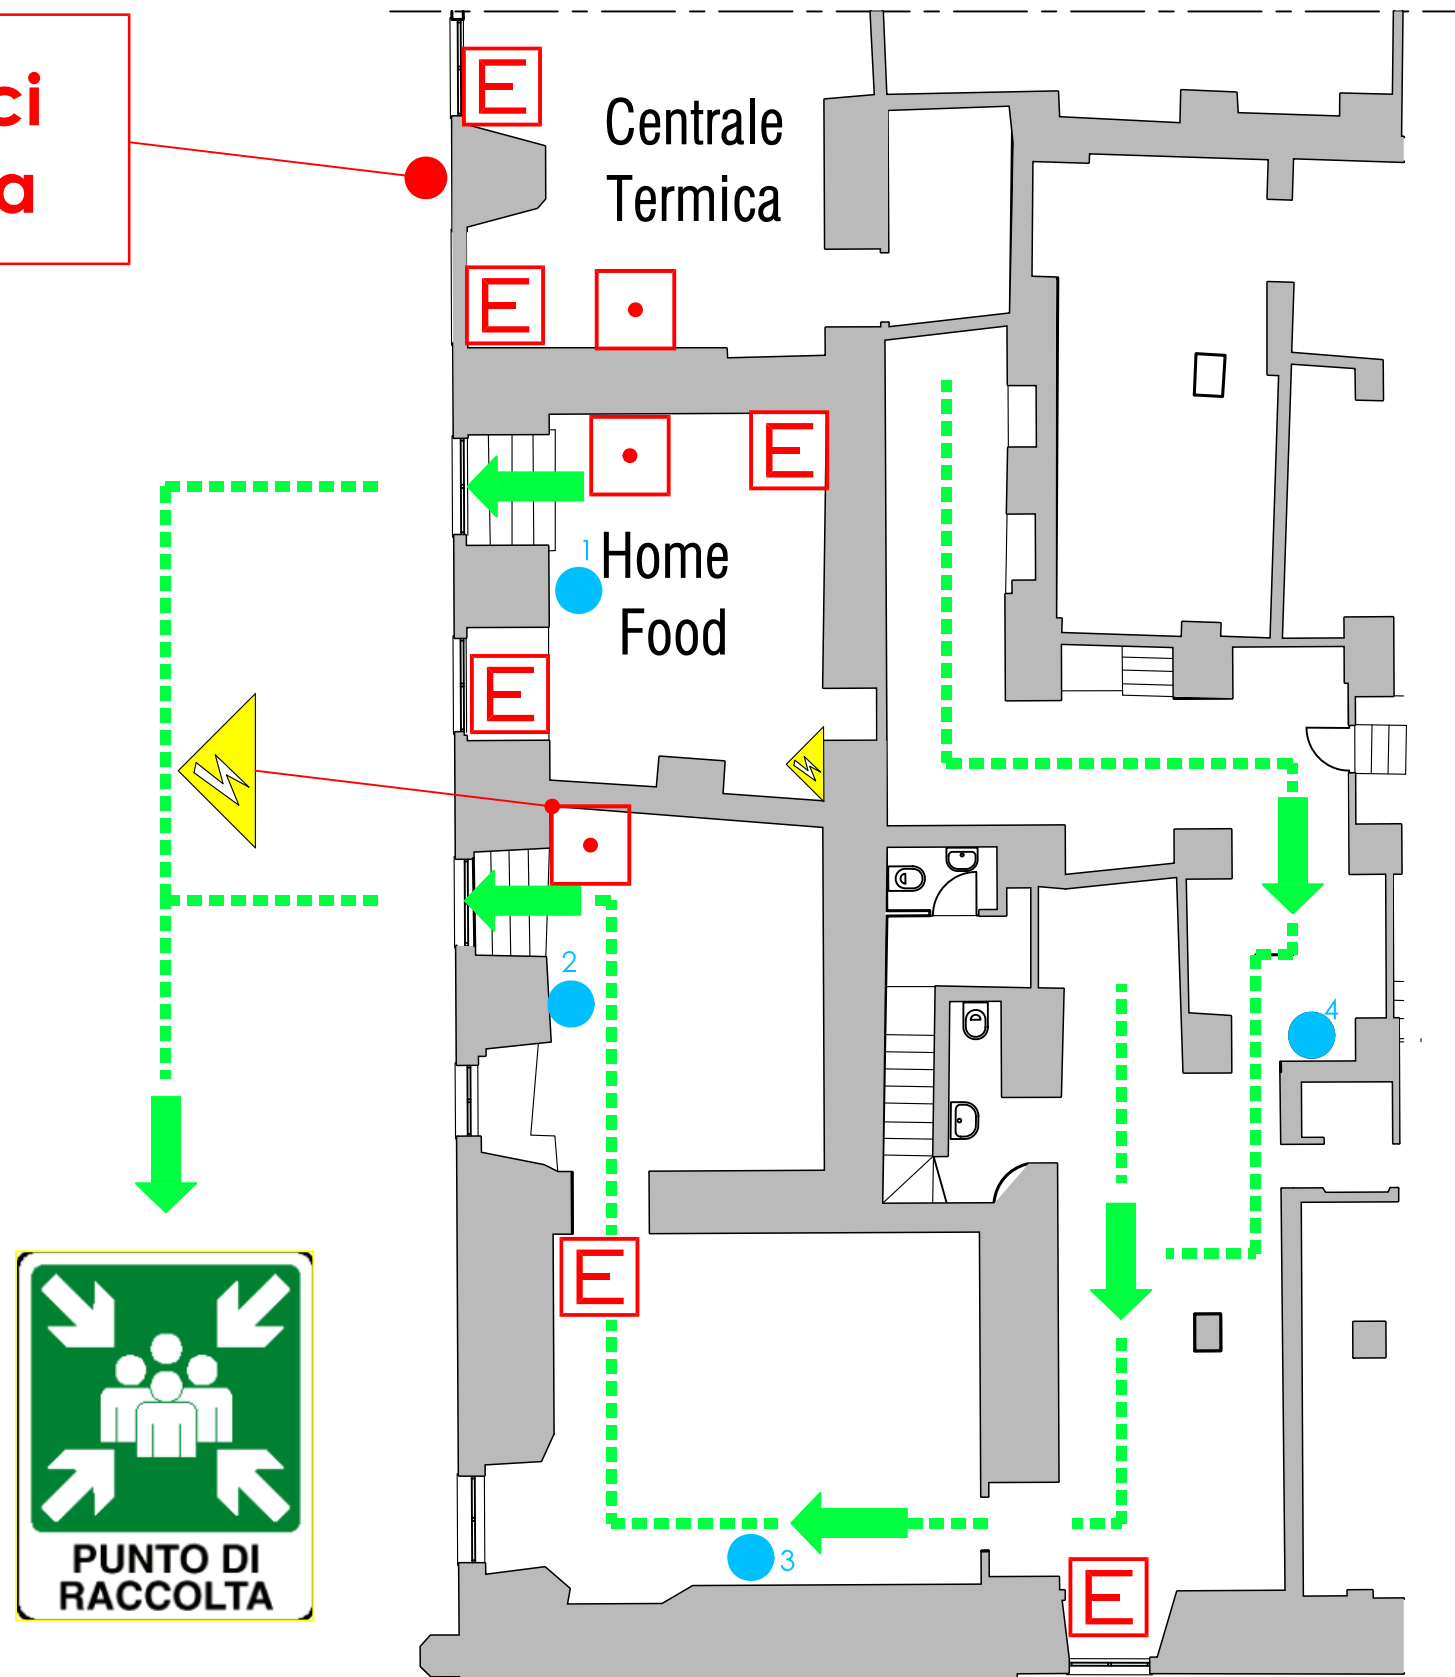

**Interuttori elettrici
di emergenza**

LEGENDA SEGNI GRAFICI - EMERGENZA

	VOI SIETE QUI
	PERCORSO DI ESODO
	USCITA DI SICUREZZA
	PULSANTE MANUALE DI ALLARME
	ESTINTORE PORTATILE
	IDRANTE A MURO CON TUBAZIONE FLESSIBILE E LANCIA
	PORTA A TENUTA DI FUMO RESISTENTE AL FUOCO
	QUADRO ELETTRICO
	CASSETTA DEL PRONTO SOCCORSO